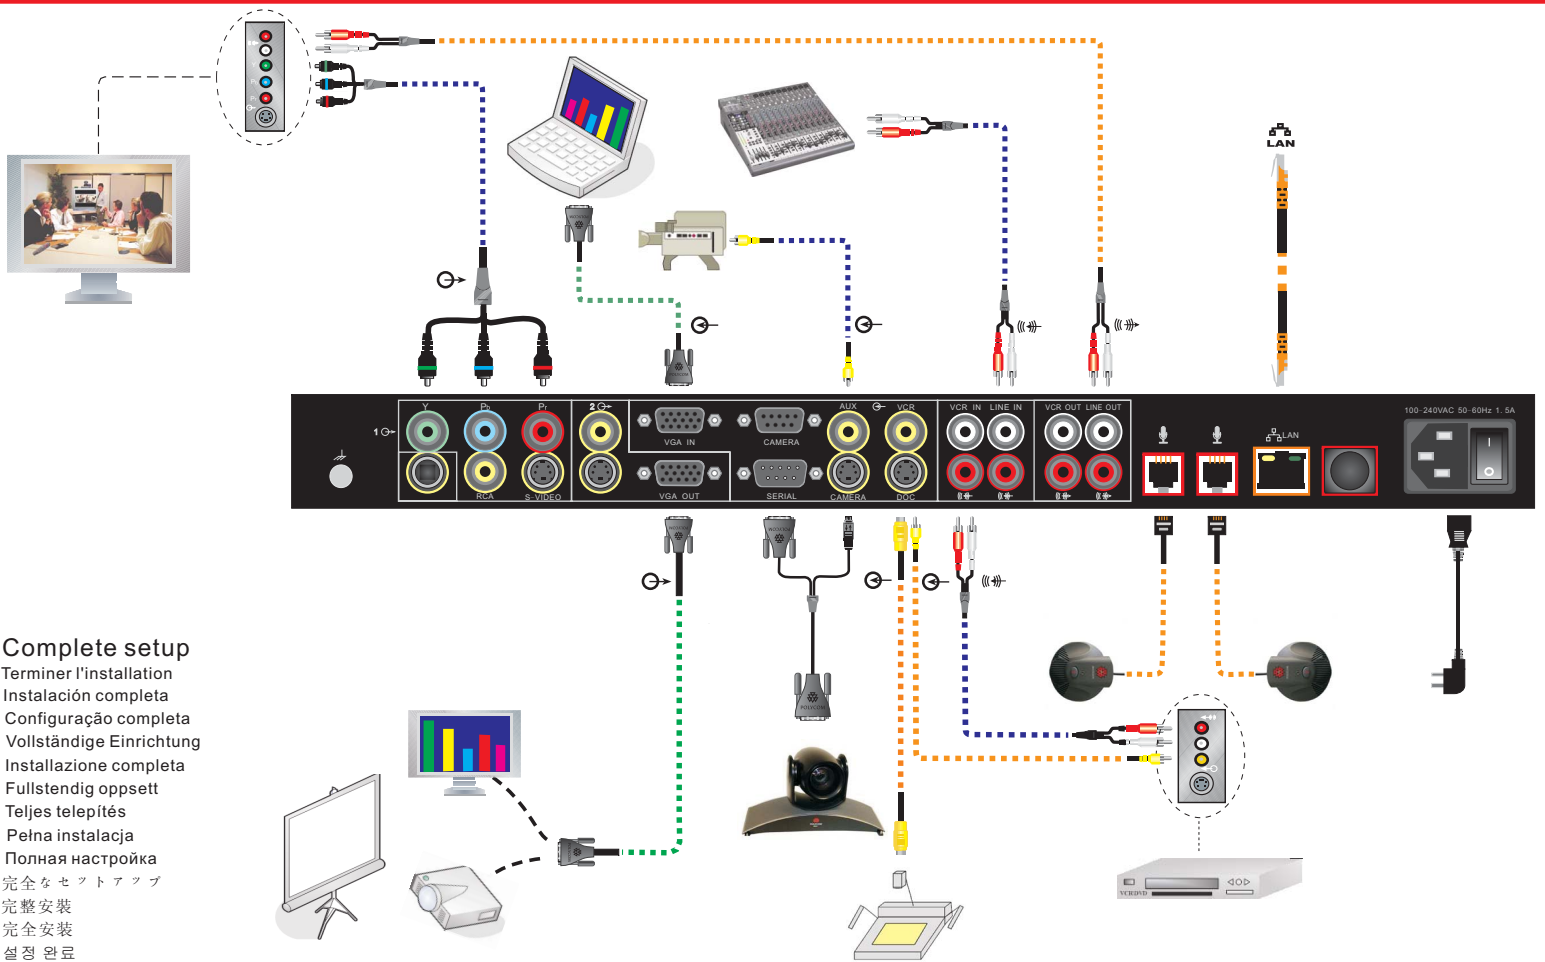

Main product components

Composants principaux du produit
 Componentes del producto principal
 Principais componentes do produto
 Hauptproduktkomponenten
 Componenti principali prodotto
 Hovedkomponenter for produktet
 Termék fő összetevői
 Podstawowe komponenty produktu
 Основные компоненты продукта
 メイン製品コンポーネント
 主要产品组件
 主要产品元件
 주 제품 구성요소

Minimum setup

Installation des éléments de base
 Instalación necesaria
 Instalação básica

Grundinstallation
 Installazione necessaria
 Nødvendig oppsett

Minimális beállítások
 Konfiguracja minimalna
 Необходимая настройка

必須設定
 标准设置
 必要設定
 필수 설정

VIDEO VOICE DATA WEB

Complete setup
 Terminer l'installation
 Instalación completa
 Configuração completa
 Vollständige Einrichtung
 Installazione completa
 Fullstendig oppsett
 Teļjes telepítés
 Pilna instalacija
 Полная настройка
 完全なセットアップ
 完整安裝
 完全安裝
 설정 완료