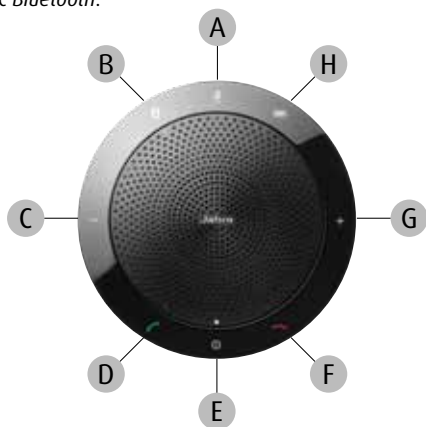

ПОДДЕРЖИВАЕТ

Информацию о совместимости см. на сайте jabra.ru

ДЛЯ ОФИСА ИЛИ ДОМА?

ВЫБЕРИТЕ ИЗ ЛИНЕЙКИ JABRA SPEAK ТО УСТРОЙСТВО, КОТОРОЕ ПОДОЙДЕТ ИМЕННО ВАМ.

JABRA SPEAK 510

BLUETOOTH И USB СПИКЕРФОН

Персональный спикерфон для разговоров по телефону и выполнения множества задач в любых условиях – в офисе, дома или в дороге. Работают с ПК и любыми устройствами с Bluetooth.

- A Отключение микрофона
- B Bluetooth*
- C Снижение громкости
- D Ответ на вызов
- E* Включение/выключение
- F Завершение разговора
- G Увеличение громкости
- H* Состояние аккумулятора
- I Зона обнаружения NFC
- J Кабель со штекерным разъемом